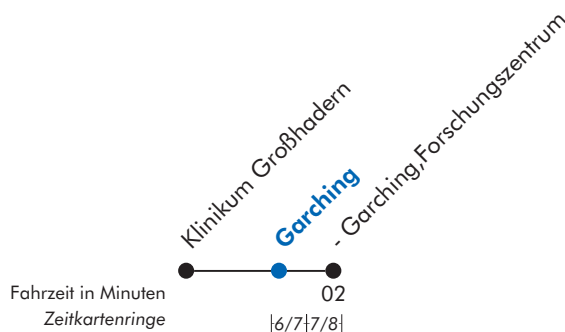

Klinikum Großhadern - Holzapfelkreuth - Harras ☺ - ←
 Marienplatz ☺ - Fröttmaning - Garching, Forschungszentrum

Garching

Uhr	Montag - Donnerstag	Freitag	Samstag	Sonn- und Feiertag	Uhr
4	59	59	59	59 ^{V11}	4
5	41	41	46	46	5
6	01 11 21 31 41 51	01 11 21 31 41 51	06 26 46	06 26 46	6
7	01 13 23 33 43 53	01 13 23 33 43 53	06 26 46	06 26 46	7
8	03 13 23 33 43 53	03 13 23 33 43 53	01 21 41	06 26 46	8
9	03 13 23 43	03 13 23 43	01 21 41	06 21 41	9
10	03 23 43	03 23 43	01 21 43	01 21 41	10
11	03 23 43	03 23 43	03 23 43	01 21 41	11
12	03 23 43	03 23 43	03 23 43	01 21 41	12
13	03 23 43	03 13 23 33 43 53	03 23 43	01 21 41	13
14	03 23 43	03 13 23 33 43 53	03 23 43	01 21 41	14
15	03 23 43 53	03 13 23 33 43 53	03 23 43	01 21 41	15
16	03 13 23 33 43 53	03 13 23 33 43 53	03 23 43	01 21 41	16
17	03 13 23 33 43 53	03 13 23 33 43 53	03 23 43	01 21 41	17
18	03 13 23 33 43	03 13 23 33 43	03 23 43	01 21 41	18
19	03 23 43	03 23 43	03 23 41	01 21 41	19
20	03 23 43	03 23 43	01 21 41	01 21 41	20
21	01 21 41	01 21 41	01 21 41	01 21 41	21
22	01 21 41	01 21 41	01 21 41	01 21 41	22
23	01 21 41	01 21 41	01 21 41	01 21 41	23
0	01 21 41	01 21 41	01 21 41	01 21 41	0
1	01 47 ^{V97}	01 47	01 47	01 47 ^{V97}	1

V11 = Nicht in der Nacht vom 31.12.2008/1.1.2009 (siehe Sonderfahrplan)

V97 = Nächte vor Feiertagen

Am 24. und 31. Dezember Betrieb wie Samstag