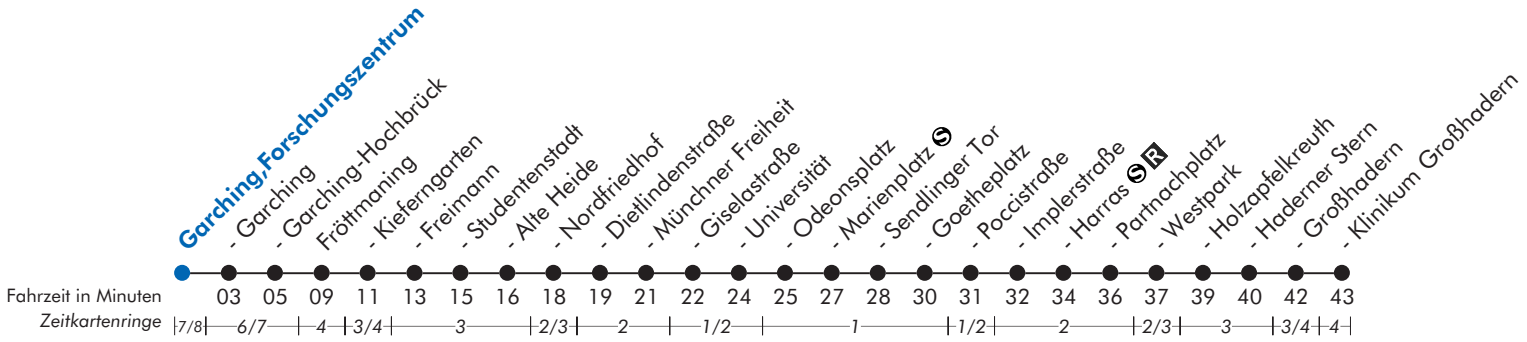

Garching, Forschungszentrum - Fröttmaning - Marienplatz ☉ - →
Harras ☉ - Holzapfelkreuth - Klinikum Großhadern

Garching, Forschungszentrum

Uhr	Montag - Donnerstag						Freitag					Samstag			Sonn- und Feiertag			Uhr													
5	10	30	50				10	30	50				15	55				15	55	5											
6	10	22	32	42	52				10	22	32	42	52				15	35	55	15	35	55	6								
7	02	12	22	32	42	52				02	12	22	32	42	52				10	30	50	15	35	55	7						
8	02	12	22	32	42	52				02	12	22	32	42	52				10	30	50	15	30	50	8						
9	02	12	22	32	52				02	12	22	32	52				10	30	50	10	30	50	9								
10	12	32	52				12	32	52				12	32	52				10	30	50	10	30	50	10						
11	12	32	52				12	32	52				12	32	52				10	30	50	10	30	50	11						
12	12	32	52				12	32	52				12	32	52				10	30	50	10	30	50	12						
13	12	32	52				12	22	32	42	52				12	32	52				10	30	50	10	30	50	13				
14	12	32	52				02	12	22	32	42	52				12	32	52				10	30	50	10	30	50	14			
15	12	32	52				02	12	22	32	42	52				12	32	52				10	30	50	10	30	50	15			
16	02	12	22	32	42	52				02	12	22	32	42	52				12	32	52				10	30	50	10	30	50	16
17	02	12	22	32	42	52				02	12	22	32	42	52				12	32	52				10	30	50	10	30	50	17
18	02	12	22	32	42	52				02	12	22	32	42	52				12	32	52				10	30	50	10	30	50	18
19	12	32	50				12	32	50				10	30	50				10	30	50	10	30	50	19						
20	10	30	50				10	30	50				10	30	50				10	30	50	10	30	50	20						
21	10	30	50				10	30	50				10	30	50				10	30	50	10	30	50	21						
22	10	30	50				10	30	50				10	30	50				10	30	50	10	30	50	22						
23	10	30	50				10	30	50				10	30	50				10	30	50	10	30	50	23						
0	10	30	45 ^x _{V93}				10	30				10	30				10	30	45 ^x _{V93}	10	30	45 ^x _{V93}	0								
1	00 ^{V97}	45 ^x _{V97}					00	45 ^x				00	45 ^x				00 ^{V97}	45 ^x _{V97}				1									

X = bis Münchner Freiheit V93 = nicht Nächte vor Feiertagen V97 = Nächte vor Feiertagen
 Am 24. und 31. Dezember Betrieb wie Samstag